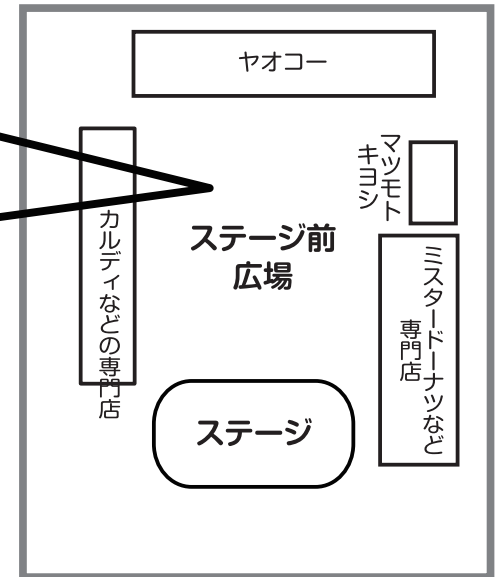

☆ステージ前☆ 広場

★ボランティア相談

★折り紙体験
ふれあい倶楽部

★スライムづくり
おもしろ彩エンスクラブ

1階