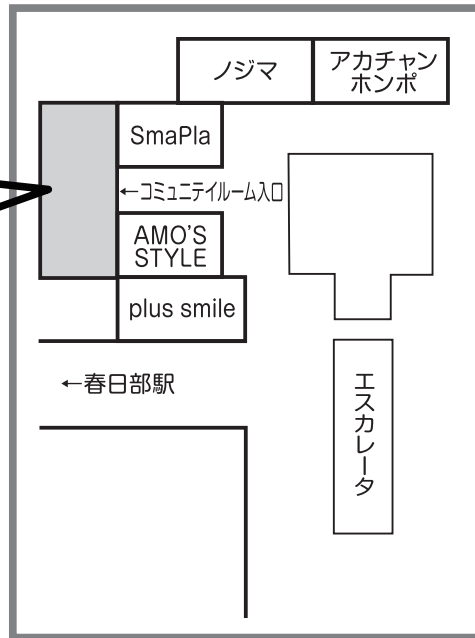

2階

☆ コミュニティルーム ☆

体験コーナー

- ★点字体験（しおり作成）
春日部点字サークル
- ★ストラップ・エコたわし作り
春日部市赤十字奉仕団
- ★ハンドセラピー体験
ハンドセラピー輪

2階のコミュニティルーム入口から部屋までのメインロード壁面

パネルで活動内容を紹介します

- ★かすかべ案内人の会
- ★春日部手話サークル
- ★春日部点字サークル
- ★YYくらぶ
- ★新ふれあい会食会
- ★傾聴ボランティアピアサポートかすかべ
- ★春日部おもちゃの図書館「うさぎとかめ」
- ★KBS（春日部ビューティシスターズ）
- ★いきがい南京玉すだれ
- ★パネルっこの会