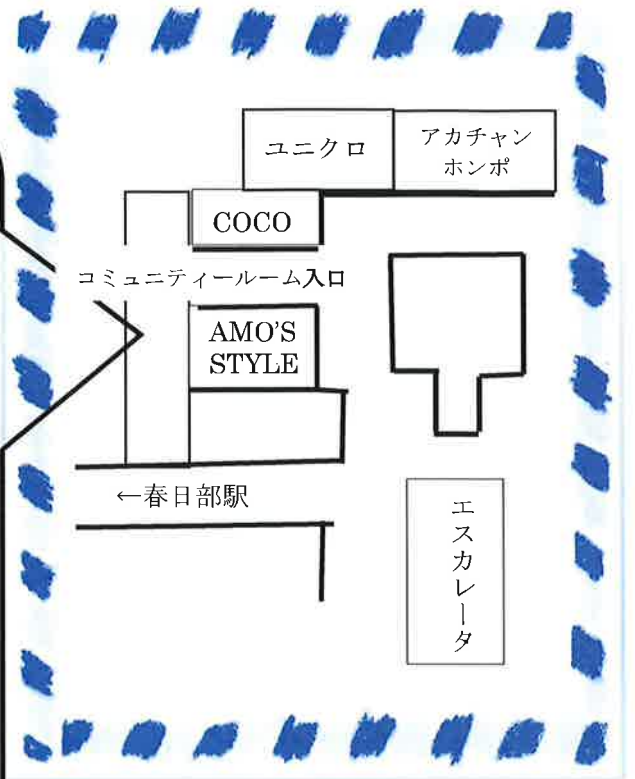

2階

コミュニティールーム

体験コーナー

- ★手話体験
  春日部手話サークル
- ★折り紙教室
  いきがい大学春日部学園
  13期ボランティア部
- ★点字しおりの作成
  点字サークル
- ★ジャンケンロボットの展示
  障害児の為の市民・大学
  モノ作りネットワーク
- ★映像で見る回想法・
  春日部市回想法
  ボランティア

コミュニティールーム入口から部屋までのメインロード壁面

パネルで活動内容を紹介します

- ・ふれあい倶楽部
- ・春日部手話サークル
- ・春日部市赤十字奉仕団
- ・ふれあい大学25期会踊りの会
- ・春日部おもちゃの図書館「うさぎとかめ」
- ・春日部シニアふれあいPCサークル
- ・ふれあい大学寺子屋パソコンクラブ
- ・傾聴ボランティア ピアサポートかすかべ
- ・幸宏会
- ・YYくらぶ
- ・かすかべ案内人の会
- ・ハンドセラピー輪

2階にも
たのしい
コーナーが
あるよ☆